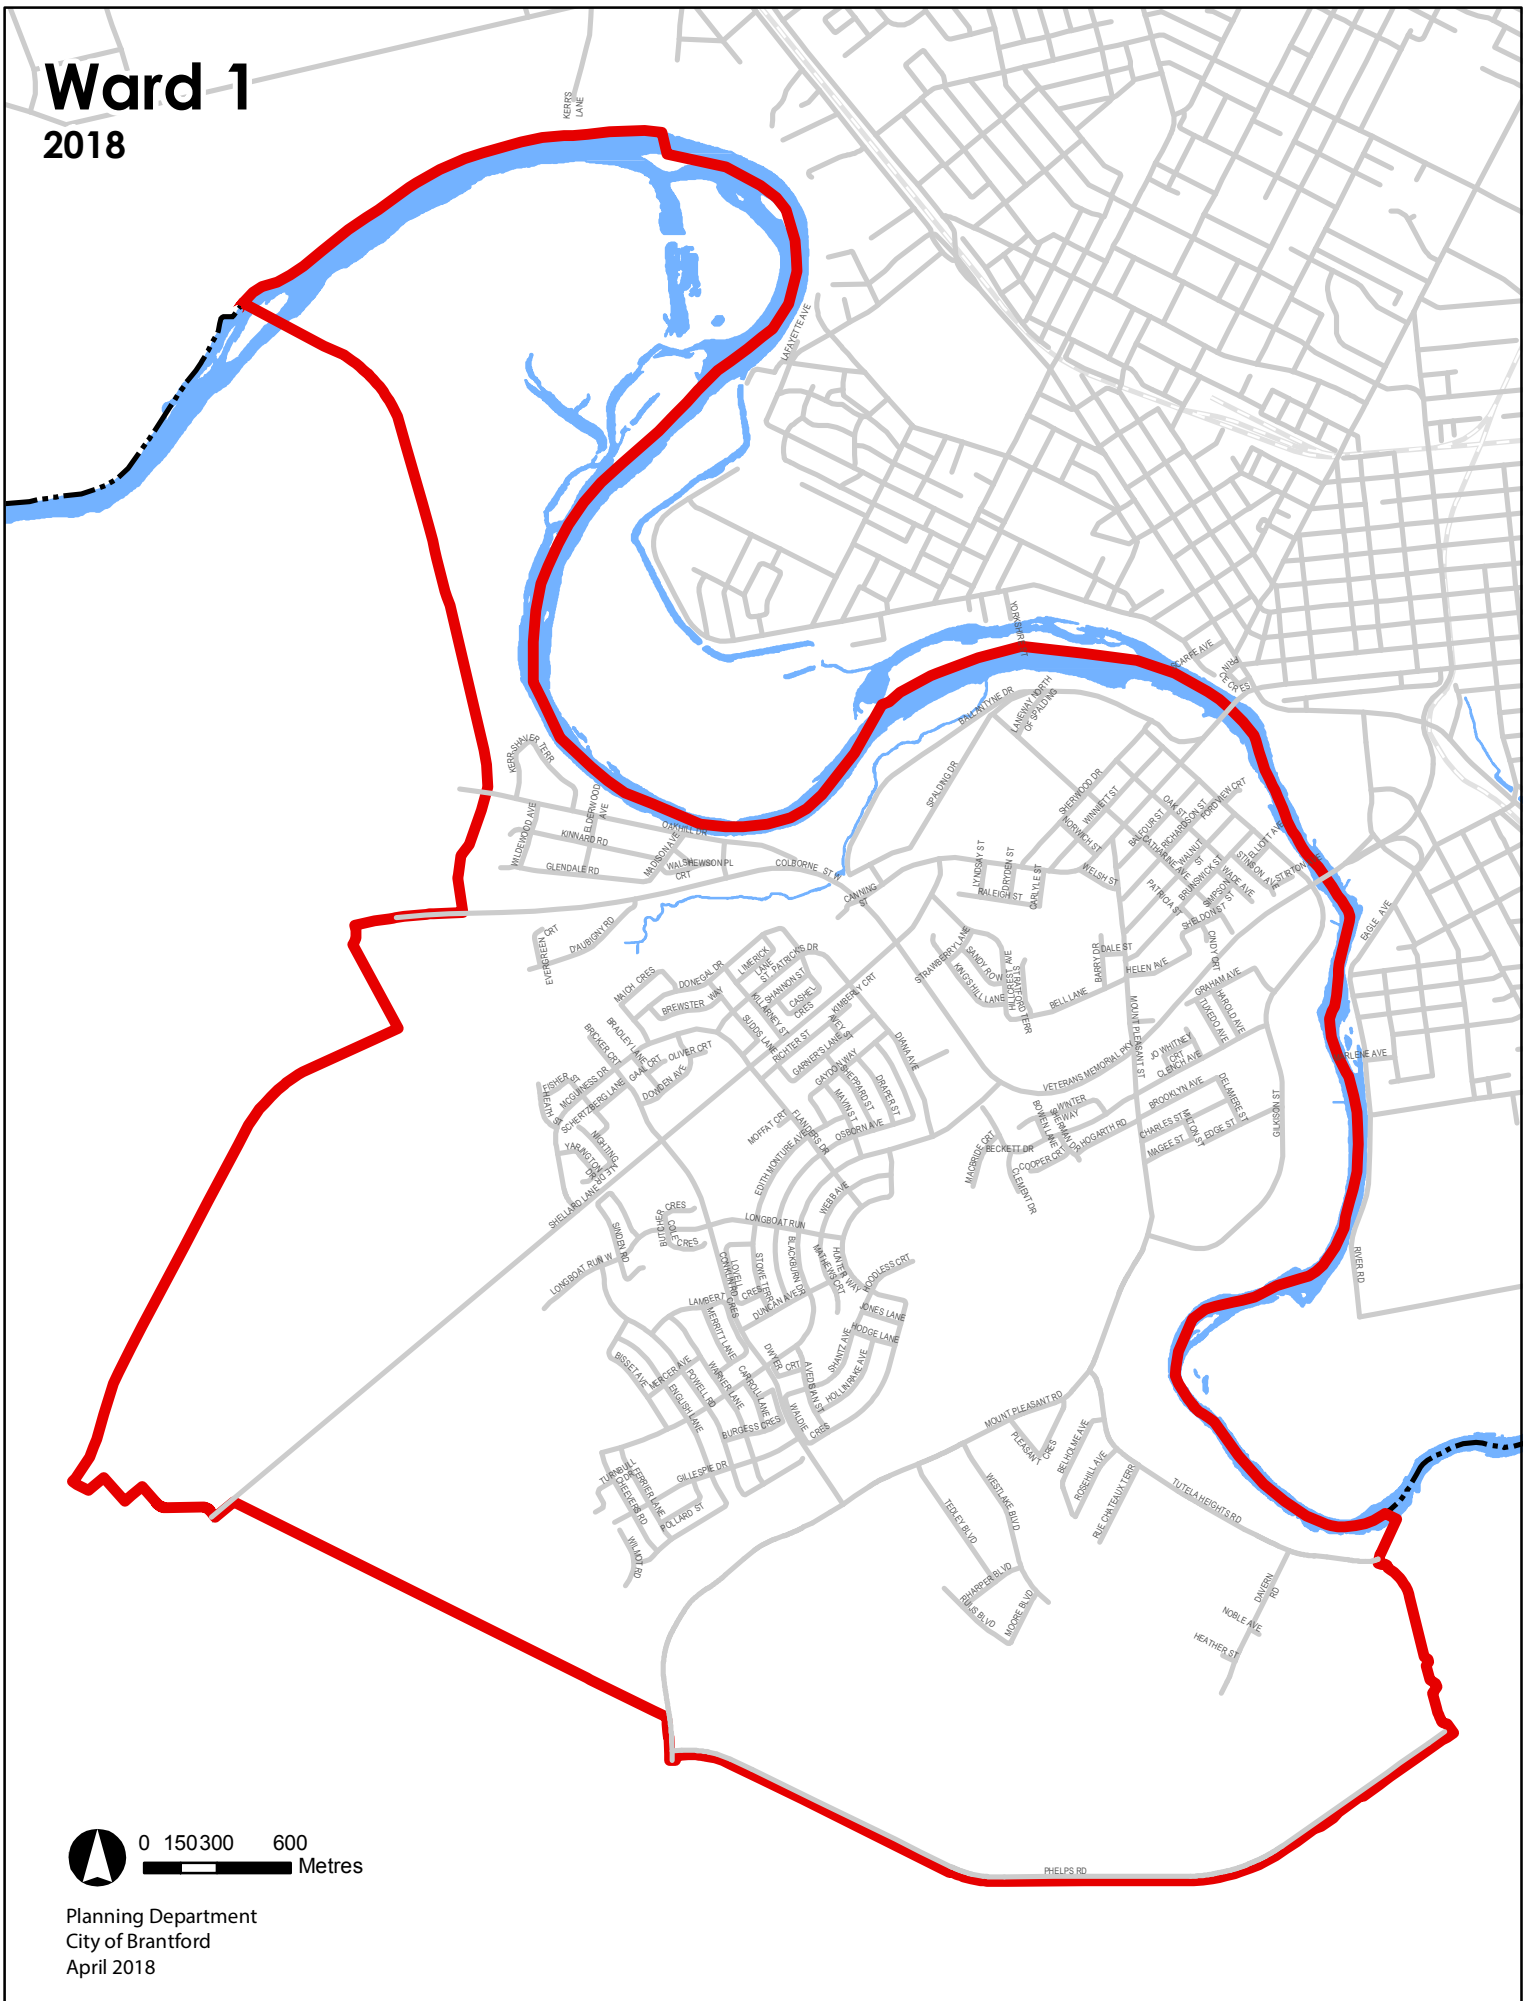

Ward 1

2018

0 150 300 600
Metres